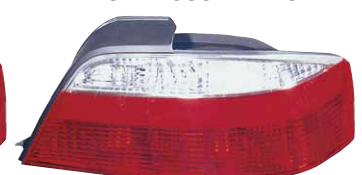

## 3.2 T-L '99-'03

**317-1936P-B-SR**  
**317-1936PTB-VCR**  
**TAIL LAMP**  
**3PRS 5.84CFT**  
**3PRS 5.25CFT**

**OEM PARTS**  
**317-1936R/L-US**

**TUNING PARTS**  
**317-1936P-B-SR**

**SMOKE/RED**

**TUNING PARTS**  
**317-1936PTB-VCR**

**CLEAR/RED**